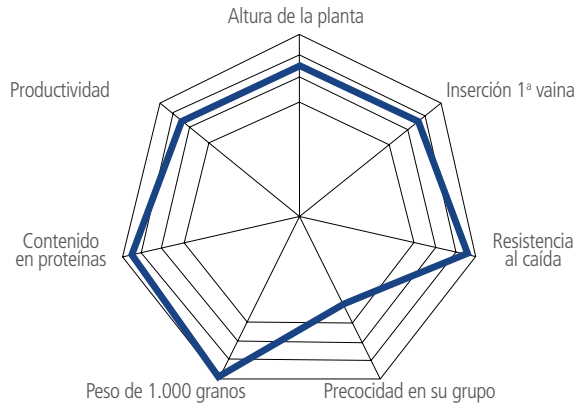

### Características

- Precocidad madurez : un verdadero grupo 1
- Flor : violeta
- Pilosidad : alta
- Hilo : negro
- Altura : intermedia, 80-90 cm
- Inserción 1ª vaina : bastante alta, 12 cm
- Resistencia al caída : buen comportamiento
- Desgranamiento : buen comportamiento
- PMG : elevado, 230 g
- Variedad recomendada para contratos de soja alimentaria

## POSICIONAMIENTO DE LA VARIEDAD

Posicionamiento SHAMA : 

Fuente: RAGT Semences ensayos plurianuales

## CONSEJOS DEL EXPERTO

**SHAMA**, variedad productiva, rica en proteínas y gran PMG : ideal para contratos de soja alimenticia y salidas industriales (extrusión, trituración).

**SHAMA**, un grupo 1 con un buen comportamiento frente al caída: facilita la cosecha y limita el desarrollo de la esclerotinia.